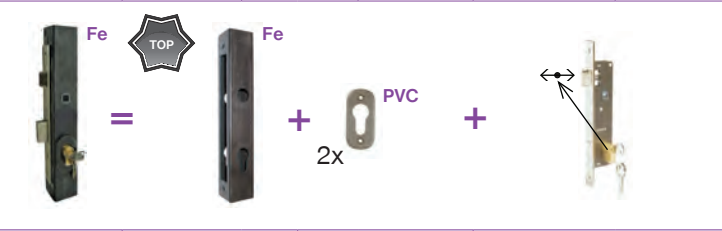

zámký

Application:

Art.	b	mat	h	kg
B1/09-40	P/010-40x5	315	0,60	
B1/09-50	P/002-50x5	315	0,75	

Art.	b	mat	h	kg
B1/42-50	P/018-50x5	315	0,74	

Art.	mat	h	kg	Art.	mat	h	kg
B1/31E	P/010-40x5	250	0,7	B1/312S	40x5	250	0,7

JP

40x40	B1/57-30	B1/54-30x30	D1/59-L D1/59-R	B1/55-30	B1/30-50A	B1/19
	2,06 kg	0,36 kg	0,37 kg	0,15 kg	0,60 kg	0,19 kg

40x40	B1/39-40x40	B1/39J-40x40	D1/39F	B1/30-23x85
	1,72 kg	1,10 kg	0,01 kg	0,60 kg
50x30	B1/39-50x30	B1/39J-50x30	D1/39F	B1/30-23x85
	1,72 kg	1,10 kg	0,01 kg	0,60 kg