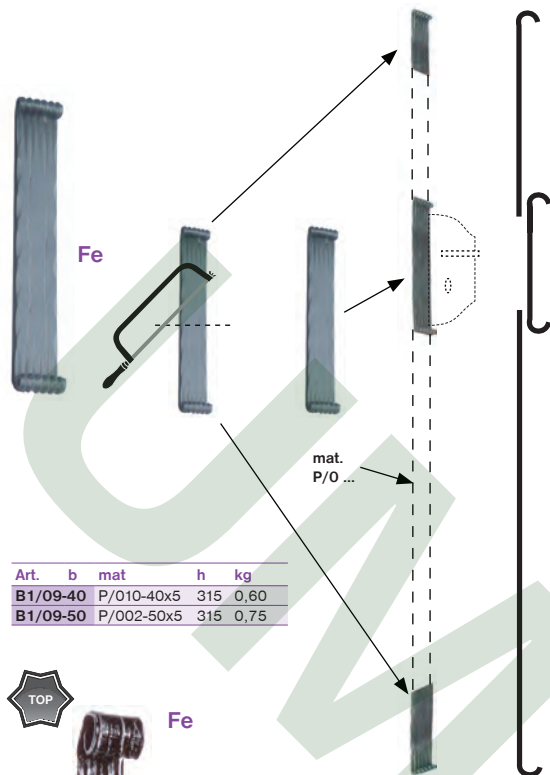

zámký

Application:

Art.	b	mat	h	kg
B1/09-40	P/010-40x5	315	0,60	
B1/09-50	P/002-50x5	315	0,75	

Art.	b	mat	h	kg
B1/42-50	P/018-50x5	315	0,74	

Art.	mat	h	kg	Art.	mat	h	kg
B1/31E	P/010-40x5	250	0,7	B1/312S	40x5	250	0,7

JP

40x40	B1/57-30	B1/54-30x30	D1/59-L D1/59-R	B1/55-30	B1/30-50A	B1/19
	2,06 kg	0,36 kg	0,37 kg	0,15 kg	0,60 kg	0,19 kg

40x40	B1/39-40x40	B1/39J-40x40	D1/39F	B1/30-23x85
	1,72 kg	1,10 kg	0,01 kg	0,60 kg
50x30	B1/39-50x30	B1/39J-50x30	D1/39F	B1/30-23x85
	1,72 kg	1,10 kg	0,01 kg	0,60 kg

30x30	B1/52-30x30	B1/52J-30x30	D1/39F	B1/30-17x82	B1/19
	1,61 kg	1,00 kg	0,01 kg	0,40 kg	0,19 kg
40x40	B1/52-40x40	B1/52J-40x40	D1/39F	B1/30-25,5x82	B1/19
	1,71 kg	1,10 kg	0,01 kg	0,40 kg	0,19 kg
50x30	B1/52-50x30	B1/52J-50x30	D1/39F	B1/30-25,5x82	B1/19
	1,71 kg	1,10 kg	0,01 kg	0,40 kg	0,19 kg

40x40	B1/48-40	D1/61-5	D1/61-10	D1/61-15	B1/44-30	B1/44-40
	1,42 kg	0,06 kg	0,11 kg	0,16 kg	0,09 kg	0,15 kg

• príslušenstvo brán