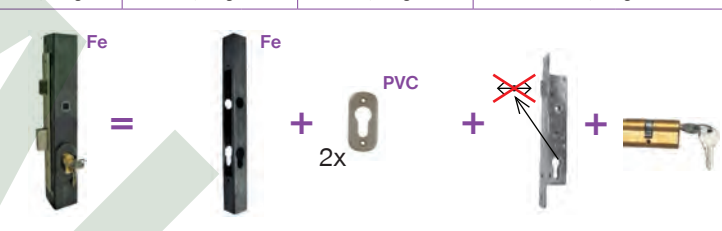

zámký

Application:

Art.	b	mat	h	kg
B1/09-40	P/010-40x5	315	0,60	
B1/09-50	P/002-50x5	315	0,75	

Art.	b	mat	h	kg
B1/42-50	P/018-50x5	315	0,74	

Art.	mat	h	kg	Art.	mat	h	kg
B1/31E	P/010-40x5	250	0,7	B1/312S	40x5	250	0,7

JP

40x40	B1/57-30	B1/54-30x30	D1/59-L D1/59-R	B1/55-30	B1/30-50A	B1/19
	2,06 kg	0,36 kg	0,37 kg	0,15 kg	0,60 kg	0,19 kg

40x40	B1/39-40x40	B1/39J-40x40	D1/39F	B1/30-23x85
	1,72 kg	1,10 kg	0,01 kg	0,60 kg
50x30	B1/39-50x30	B1/39J-50x30	D1/39F	B1/30-23x85
	1,72 kg	1,10 kg	0,01 kg	0,60 kg