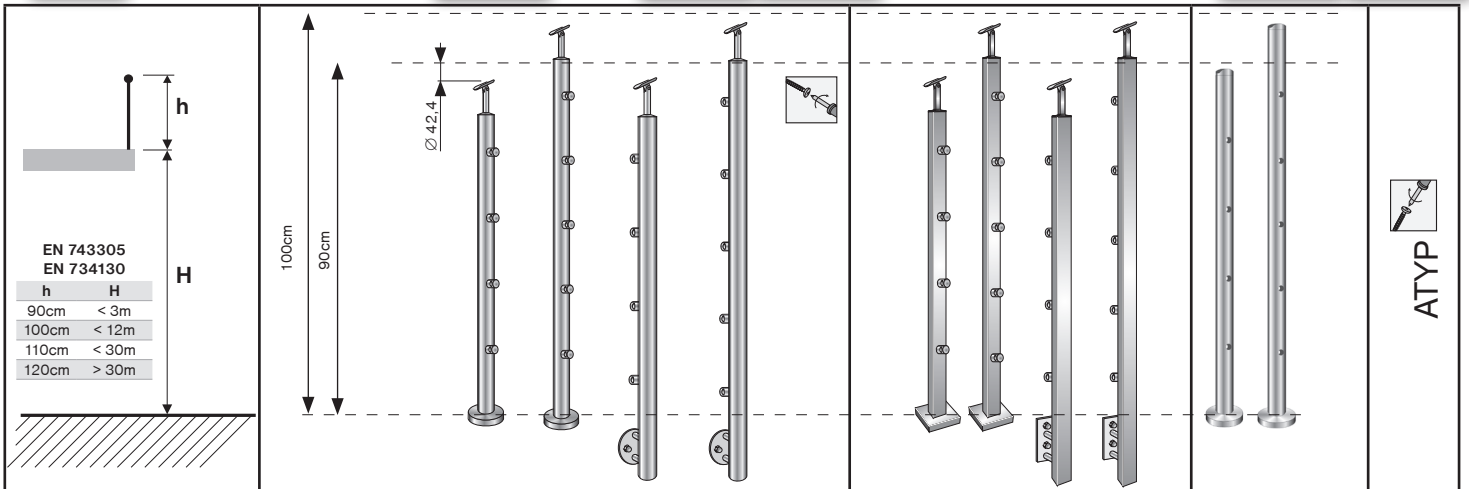

d (mm)	t	D (mm)	Quality	Finish										
12	14	16	glass	33,7	<b>42,4</b>	48,3	<b>40x40</b>	<b>AISI304</b>	ZAMAK	Aluminium	buk(beech)	dub	<b>satin</b>	<b>polish</b>

	<b>material</b>				
<b>A/0830-042</b>	<b>height</b>	<b>art.</b>			
	90 cm	<b>A-VR90-4D12</b>	A-VR90-4D12-L	AJP-VR90-4D12	A-VR90-4x12
	100cm	<b>A-VR100-5D12</b>	A-VR100-5D12-L	AJP-VR100-5D12	A-VR100-5x12
	90cm	<b>A-BR90-4D12</b>	A-BR90-4D12-L	AJP-BR90-4D12	
	100cm	<b>A-BR100-5D12</b>	A-BR100-5D12-L	AJP-BR100-5D12	
	90cm	<b>A-VS90-4D12</b>	A-VS90-4D12-L	AJP-VS90-4D12	
	100cm	<b>A-VS100-5D12</b>	A-VS100-5D12-L	AJP-VS100-5D12	
	90cm	<b>A-BS90-4D12</b>	A-BS90-4D12-L	AJP-BS90-4D12	
	100cm	<b>A-BS100-5D12</b>	A-BS100-5D12-L	AJP-BS100-5D12	